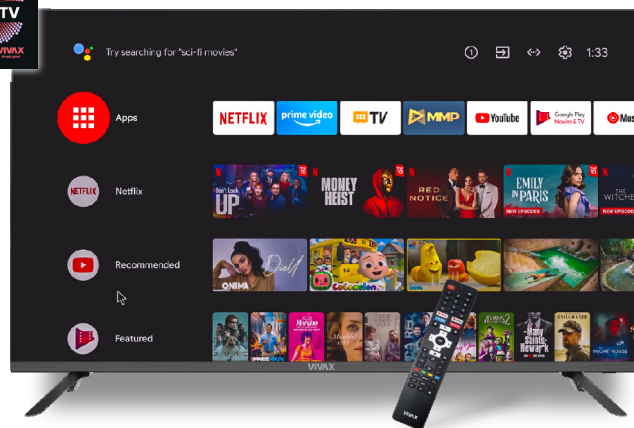

ZVUK

Zvučnici	Ugrađeni zvučnici (Donja strana)
Audio Izlazna Snaga (RMS)	6W+6W
Zvuk	AV Stereo
Mod zvuka	User/Standard/Vivid/Sports/Movie/Music/News/Auto
AVC (Auto Kontrola jačine zvuka)	Da
Kontrola zvuka	Bass, Treble, Balance
DD (Dolby Digital)	Da
Surround zvuk	Da

FUNKCIJE

Zaključavanje	Da
CCD (Closed Caption)	Da
EPG	Da (DTV)
Podnaslovi	Da (DTV/USB)
LCN	Da (DTV)
Roditeljsko zaključavanje	Da (DTV)
Sat / Timer	Da
Teletext / HbbTV	Da (1000 stranica) / Da, HbbTV 2.0
NICAM	Da
PVR	Da
Audio jezik	Da
OSD	Da

OSD jezici	English, Croatian, German, Spanish, French, Italian, Portugese, Albanian, Czech, Hungarian, Polish, Slovakian, Slovenian, Serbian, Romanian, Bulgarian, Macedonian, Portugese, Greek, Russian, Ukrainian, Danish, Norwegian, Swedish, Finnish, Turkish, Dutch, Estonian ...

Software nadogradnja	Da (USB & OTA)
Hotel mod / Demo (Trgovina) Mod	Ne / Da

Ostale funkcije
Quad Core CPU, Smart Android 11.0 Memory: 2/8GB, Installed Certified Apps: Google Play, Netflix, YouTube, Prime Video, Chromcast built-in, Google voice search

POVEZIVOST

Wi-Fi	Da, (2,4 & 5GHz)
Mirrorcast / Mirroring	Da (Google Chromcast) / Da
BlueTooth	Da
USB spajanje	Movie / Music / Photo / Text
Podržani Video formati	H.265 / H.264 / MPEG1 / MPEG2 / MPEG4 / VC1
Podržani Audio formati	MP3 / AAC / LPCM / Dolby DD
Podržani Slikovni formati	JPG / JPEG / BMP

PRIKAZ SIGNALA

Component Video Format	-
DVI Video Format	-
HDMI Video Format	Up to 3840p
PC kompatibilnost	Up to 3840x2160@60Hz

PRIKLJUČCI

Audio/CVBS ulaz (Composite)	1x, Mini 3,5mm
S-Video ulaz	-
Audio ulaz za S-Video	-
YPbPr ulaz	-
Audio ulaz za YPbPr	-
YCbCr ulaz	-
Audio ulaz za YCbCr	-
VGA ulaz (RGB)	-
Audio ulaz za RGB	-
HDMI 1.4a	-
HDMI 2.0	2
CEC za HDMI	Da
ARC za HDMI	Da
MHL	-
Audio/CVBS izlaz (Composite)	-
SPDIF	1 (Optical)
Slušalice izlaz	-
RF ulaz (Antena)	1 (ANALOG, DVB-T2/T/C)
F Input (Sattelite)	1 (DVB-S2)
CI ulaz	1 (CI+)
USB 2.0	2
USB 3.0	-
SCART	-
RJ45 (LAN)	1

Standard prijama

ATV Video Sistem	PAL, SECAM, NTSC
ATV Audio Sistem	BG, DK, I, L/L', MN, NICAM/A2
DTV Sistem	DVB-T2 H.265 / T / S2 / C / S2
AV Sistem	PAL, NTSC, SECAM
Programskih mjesta (analog)	99
Programskih mjesta DTV (T+C+S)	1000 + 1000 + 4000

NAPAJANJE / DIMENZIJE

Napajanje	AC 100-240V 50/60Hz, 98W
Odvajivo postolje (nogice)	Da
Dimenzije (Š*V*D) (mm)	
Sa postoljem (mm)	958 x 612 x 223
Bez postolja (mm)	958 x 558 x 72
VESA Standard	400 x 200
Dimenzije pakiranja (Š*V*D)	1063 x 640 x 114
Neto težina (kg)	6,7
Bruto težina (kg)	8,7

OPREMA

Upute za uporabu	hrvatski, srpski, slovenski, ceski, slovacki... + lokalni jezik tržišta
Daljinski upravljač	Bluetooth+IR, 48 tipki (AAA 2x baterije uključene)
Stalac ili nogice	Uključene

ENERGIJA (2019/2013)

Energetska efikasnost	G
Potrošnja	66kWh/1000h
Potrošnja u modu čekanja	<0.5W

* Specifikacije proizvoda podložne su promjenama bez prethodne najave.