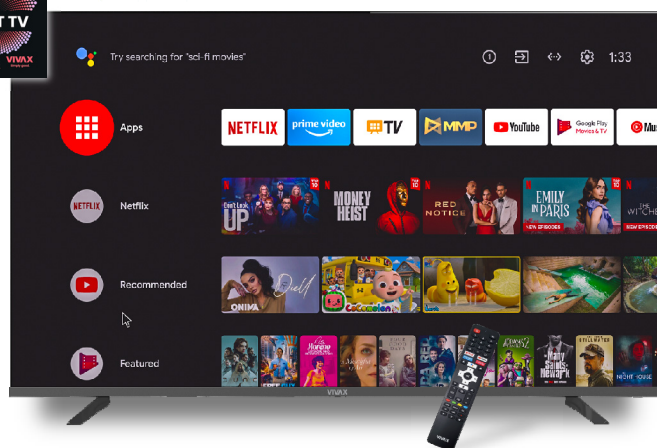

ZVUK

Zvučnici	Ugrađeni zvučnici (Donja strana)
Audio Izlazna Snaga (RMS)	8W+8W
Zvuk	AV Stereo
Mod zvuka	User/Standard/Vivid/Sports/Movie/Music/News/Auto
AVC (Auto Kontrola jačine zvuka)	Da
Kontrola zvuka	Bass, Treble, Balance
DD (Dolby Digital)	Da
Surround zvuk	Da

FUNKCIJE

Zaključavanje	Da
CCD (Closed Caption)	Da
EPG	Da (DTV)
Podnaslovi	Da (DTV/USB)
LCN	Da (DTV)
Roditeljsko zaključavanje	Da (DTV)
Sat / Timer	Da
Teletext / HbbTV	Da (1000 stranica) / Da, HbbTV 2.0
NICAM	Da
PVR	Da
Audio jezik	Da
OSD	Da

OSD jezici	English, Croatian, German, Spanish, French, Italian, Portugese, Albanian, Czech, Hungarian, Polish, Slovakian, Slovenian, Serbian, Romanian, Bulgarian, Macedonian, Portugese, Greek, Russian, Ukrainian, Danish, Norwegian, Swedish, Finnish, Turkish, Dutch, Estonian ...

Software nadogradnja	Da (USB & OTA)
Hotel mod / Demo (Trgovina) Mod	Ne / Da

Ostale funkcije Quad Core CPU, Smart Android 11.0 Memory: 1/8GB, Installed Certified Apps: Google Play, Netflix, YouTube, Prime Video, Chromcast built-in, Google voice search

POVEZIVOST

Wi-Fi	Da, (2,4 & 5GHz)
Mirrorcast / Mirroring	Da (Google Chromcast) / Da
BlueTooth	Da
USB spajanje	Movie / Music / Photo / Text
Podržani Video formati	H.265 / H.264 / MPEG1 / MPEG2 / MPEG4 / VC1
Podržani Audio formati	MP3 / AAC / LPCM / Dolby DD
Podržani Slikovni formati	JPG / JPEG / BMP

PRIKAZ SIGNALA

Component Video Format	-
DVI Video Format	-
HDMI Video Format	Up to 3840p
PC kompatibilnost	Up to 3840x2160@60Hz

PRIKLJUČCI

Audio/CVBS ulaz (Composite)	1x, Mini 3,5mm
S-Video ulaz	-
Audio ulaz za S-Video	-
YPbPr ulaz	-
Audio ulaz za YPbPr	-
YCbCr ulaz	-
Audio ulaz za YCbCr	-
VGA ulaz (RGB)	-
Audio ulaz za RGB	-
HDMI 1.4a	-
HDMI 2.0	3
CEC za HDMI	Da
ARC za HDMI	Da, HDMI1
MHL	-
Audio/CVBS izlaz (Composite)	1, 2x RCA Audio
SPDIF	1 (Optical)
Slušalice izlaz	-
RF ulaz (Antena)	1 (ANALOG, DVB-T2/T/C)
F Input (Sattelite)	1 (DVB-S2)
CI ulaz	1 (CI+)
USB 2.0	2
USB 3.0	-
SCART	-
RJ45 (LAN)	1

Standard prijama

ATV Video Sistem	PAL, SECAM, NTSC
ATV Audio Sistem	BG, DK, I, L/L', MN, NICAM/A2
DTV Sistem	DVB-T2 H.265 / T / S2 / C / S2
AV Sistem	PAL, NTSC, SECAM
Programskih mjesta (analog)	99
Programskih mjesta DTV (T+C+S)	1000 + 1000 + 4000

NAPAJANJE / DIMENZIJE

Napajanje	AC 100-240V 50/60Hz, 216W
Odojivo postolje (nogice)	Da
Dimenzije (Š*V*D) (mm)	
Sa postoljem (mm)	1445 x 886 x 350
Bez postolja (mm)	1445 x 833 x 89
VESA Standard	300 x 200
Dimenzije pakiranja (Š*V*D)	1588 x 938 x 152
Neto težina (kg)	15,0
Bruto težina (kg)	19,8

OPREMA

Upute za uporabu	hrvatski, srpski, slovenski, ceski, slovacki... + lokalni jezik tržišta
Daljinski upravljač	Bluetooth+IR, 48 tipki (AAA 2x baterije uključene)
Stalac ili nogice	Uključene

ENERGIJA (2019/2013)

Energetska efikasnost	G
Potrošnja	136kWh/1000h
Potrošnja u modu čekanja	<0.5W

* Specifikacije proizvoda podložne su promjenama bez prethodne najave.